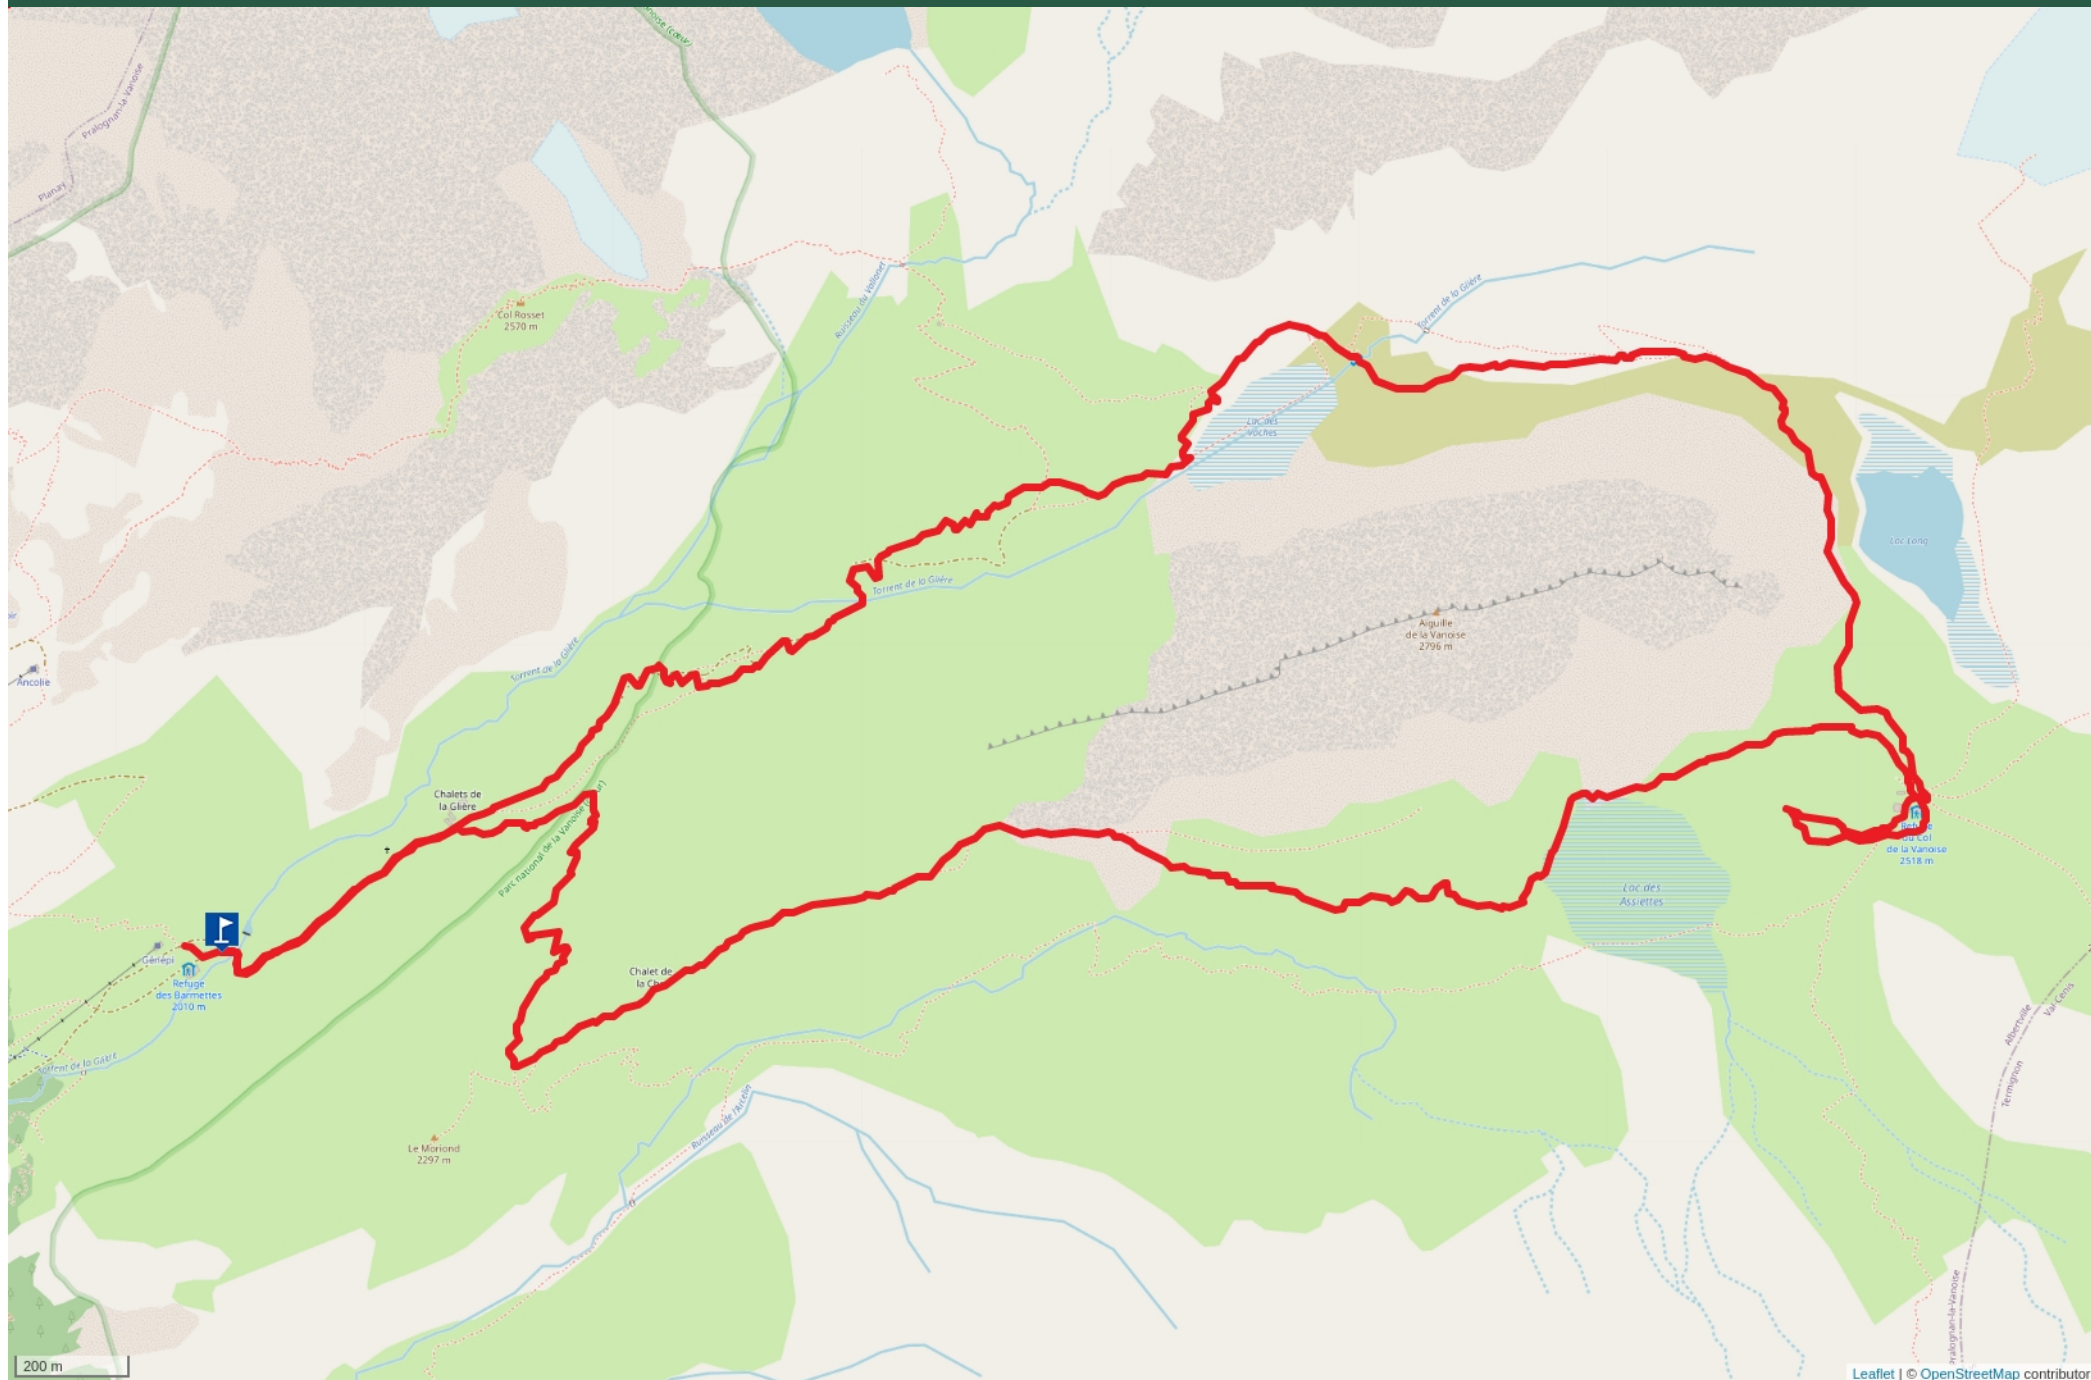

25/06/2025 COL DE LA VANOISE.

Cet itinéraire ne répond pas à tous les critères de validation de la FFRandonnée. La fiabilité des informations contenues dans les textes, cartes ou photos de cet itinéraire n'est pas certaine. www.ffrandonnee.fr

Mise à jour le 29/06/25 par vasqui17 et généré par www.ffrandonnee.fr

25/06/2025 Col de la Vanoise.

Proposé par :

vasgui17

"Ce PDF a été généré par la FFRandonnée, association regroupant divers clubs permettant l'accès aux randonneurs à des sentiers balisés"

Départ : 73710 PRALOGNAN-LA-VANOISE

9.72 km

6h49

maxi 2530 m

mini 2010 m

Moyen

577 m

-573 m