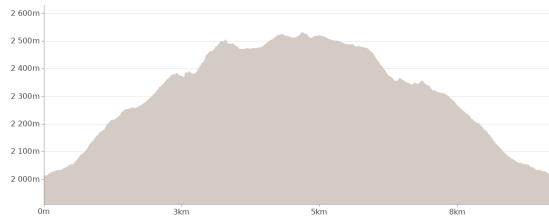

25/06/2025 COL DE LA VANOISE.

Cet itinéraire ne répond pas à tous les critères de validation de la FFRandonnée. La fiabilité des informations contenues dans les textes, cartes ou photos de cet itinéraire n'est pas certaine. www.ffrandonnee.fr

Mise à jour le 29/06/25 par vasqui17 et généré par www.ffrandonnee.fr

25/06/2025 Col de la Vanoise.

Proposé par :

vasgui17

"Ce PDF a été généré par la FFRandonnée, association regroupant divers clubs permettant l'accès aux randonneurs à des sentiers balisés"

Départ : 73710 PRALOGNAN-LA-VANOISE

9.72 km

6h49

maxi 2530 m

mini 2010 m

Moyen

577 m

-573 m