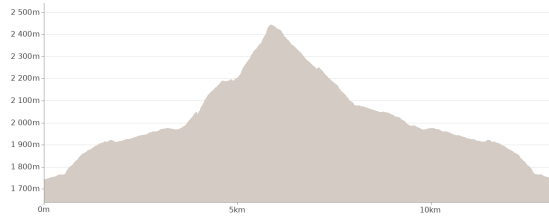

13.63 km

7h44

maxi 2442 m

mini 1741 m

Moyen

702 m

-703 m