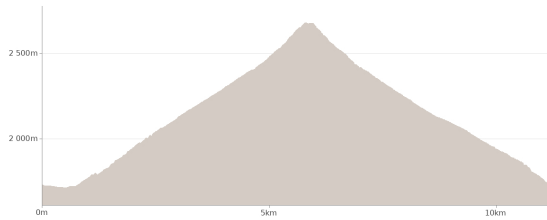

	11.71 km		
	🕒 5h18	Moyen	
	maxi 2677 m		952 m
	mini 1710 m		-947 m