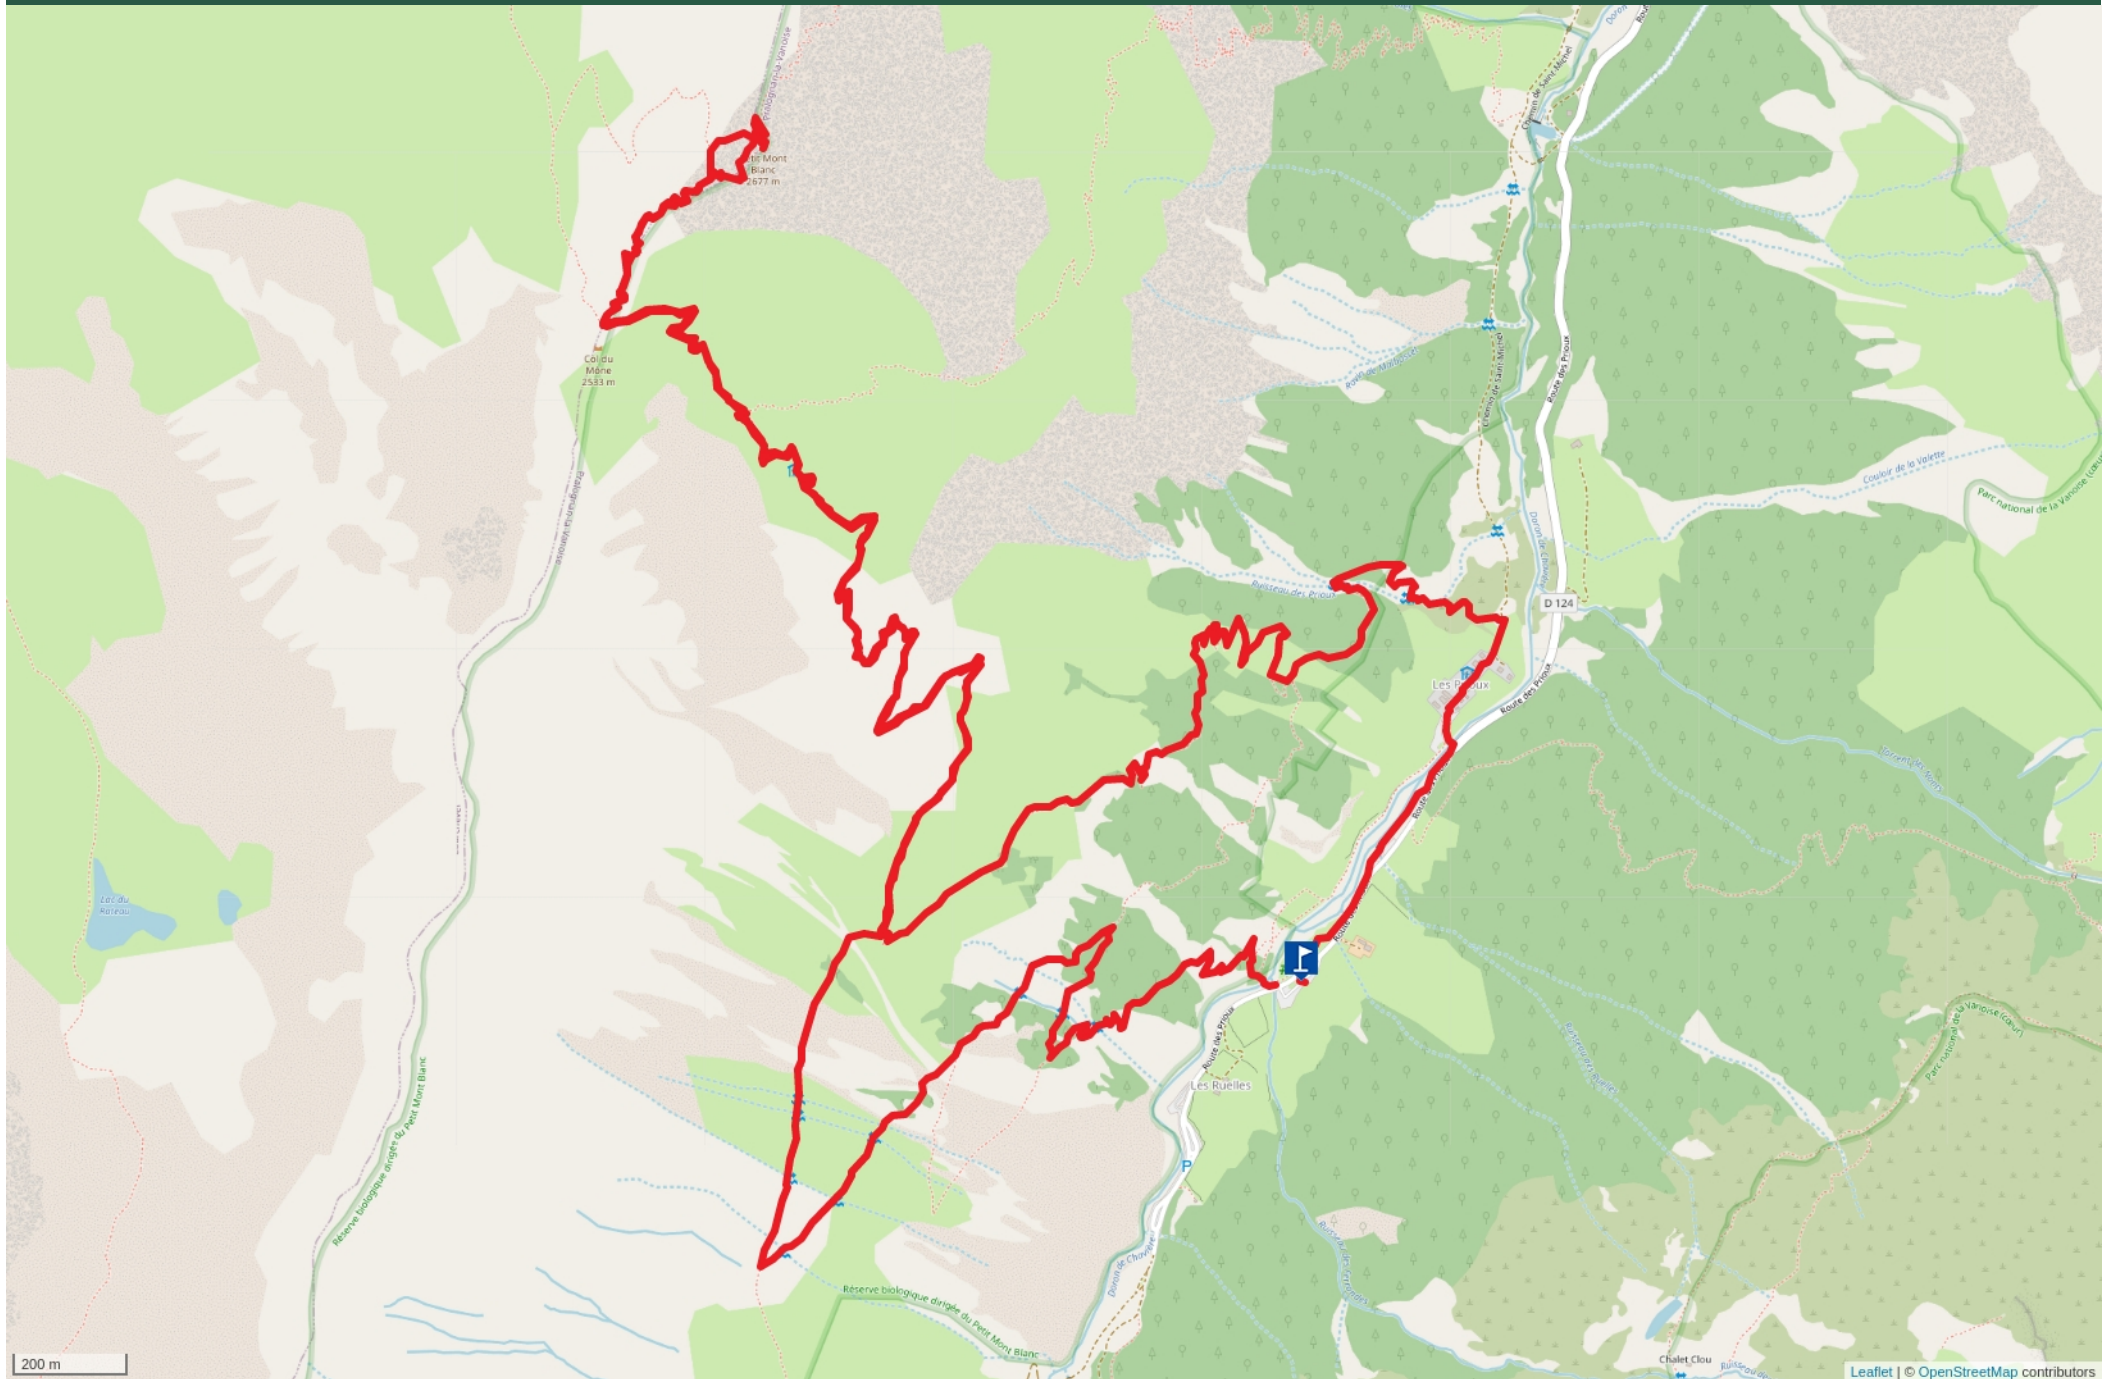

24/06/2025 PETIT MONT BLANC

Cet itinéraire ne répond pas à tous les critères de validation de la FFRandonnée. La fiabilité des informations contenues dans les textes, cartes ou photos de cet itinéraire n'est pas certaine. www.ffrandonnee.fr

Mise à jour le 29/06/25 par vasgui17 et généré par www.ffrandonnee.fr

24/06/2025 Petit Mont Blanc

Proposé par :

vasgui17

"Ce PDF a été généré par la FFRandonnée, association regroupant divers clubs permettant l'accès aux randonneurs à des sentiers balisés"

	11.71 km		
	🕒 5h18	Moyen	
	maxi 2677 m		952 m
	mini 1710 m		-947 m