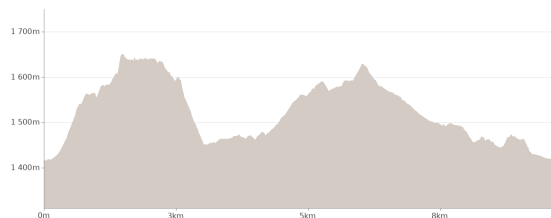

22/06/2025 CIRCUIT PRALOGNAN

Cet itinéraire ne répond pas à tous les critères de validation de la FFRandonnée. La fiabilité des informations contenues dans les textes, cartes ou photos de cet itinéraire n'est pas certaine. www.ffrandonnee.fr

 10.05 km

 5h16

 maxi 1650 m

 mini 1411 m

Facile

 491 m

 -485 m