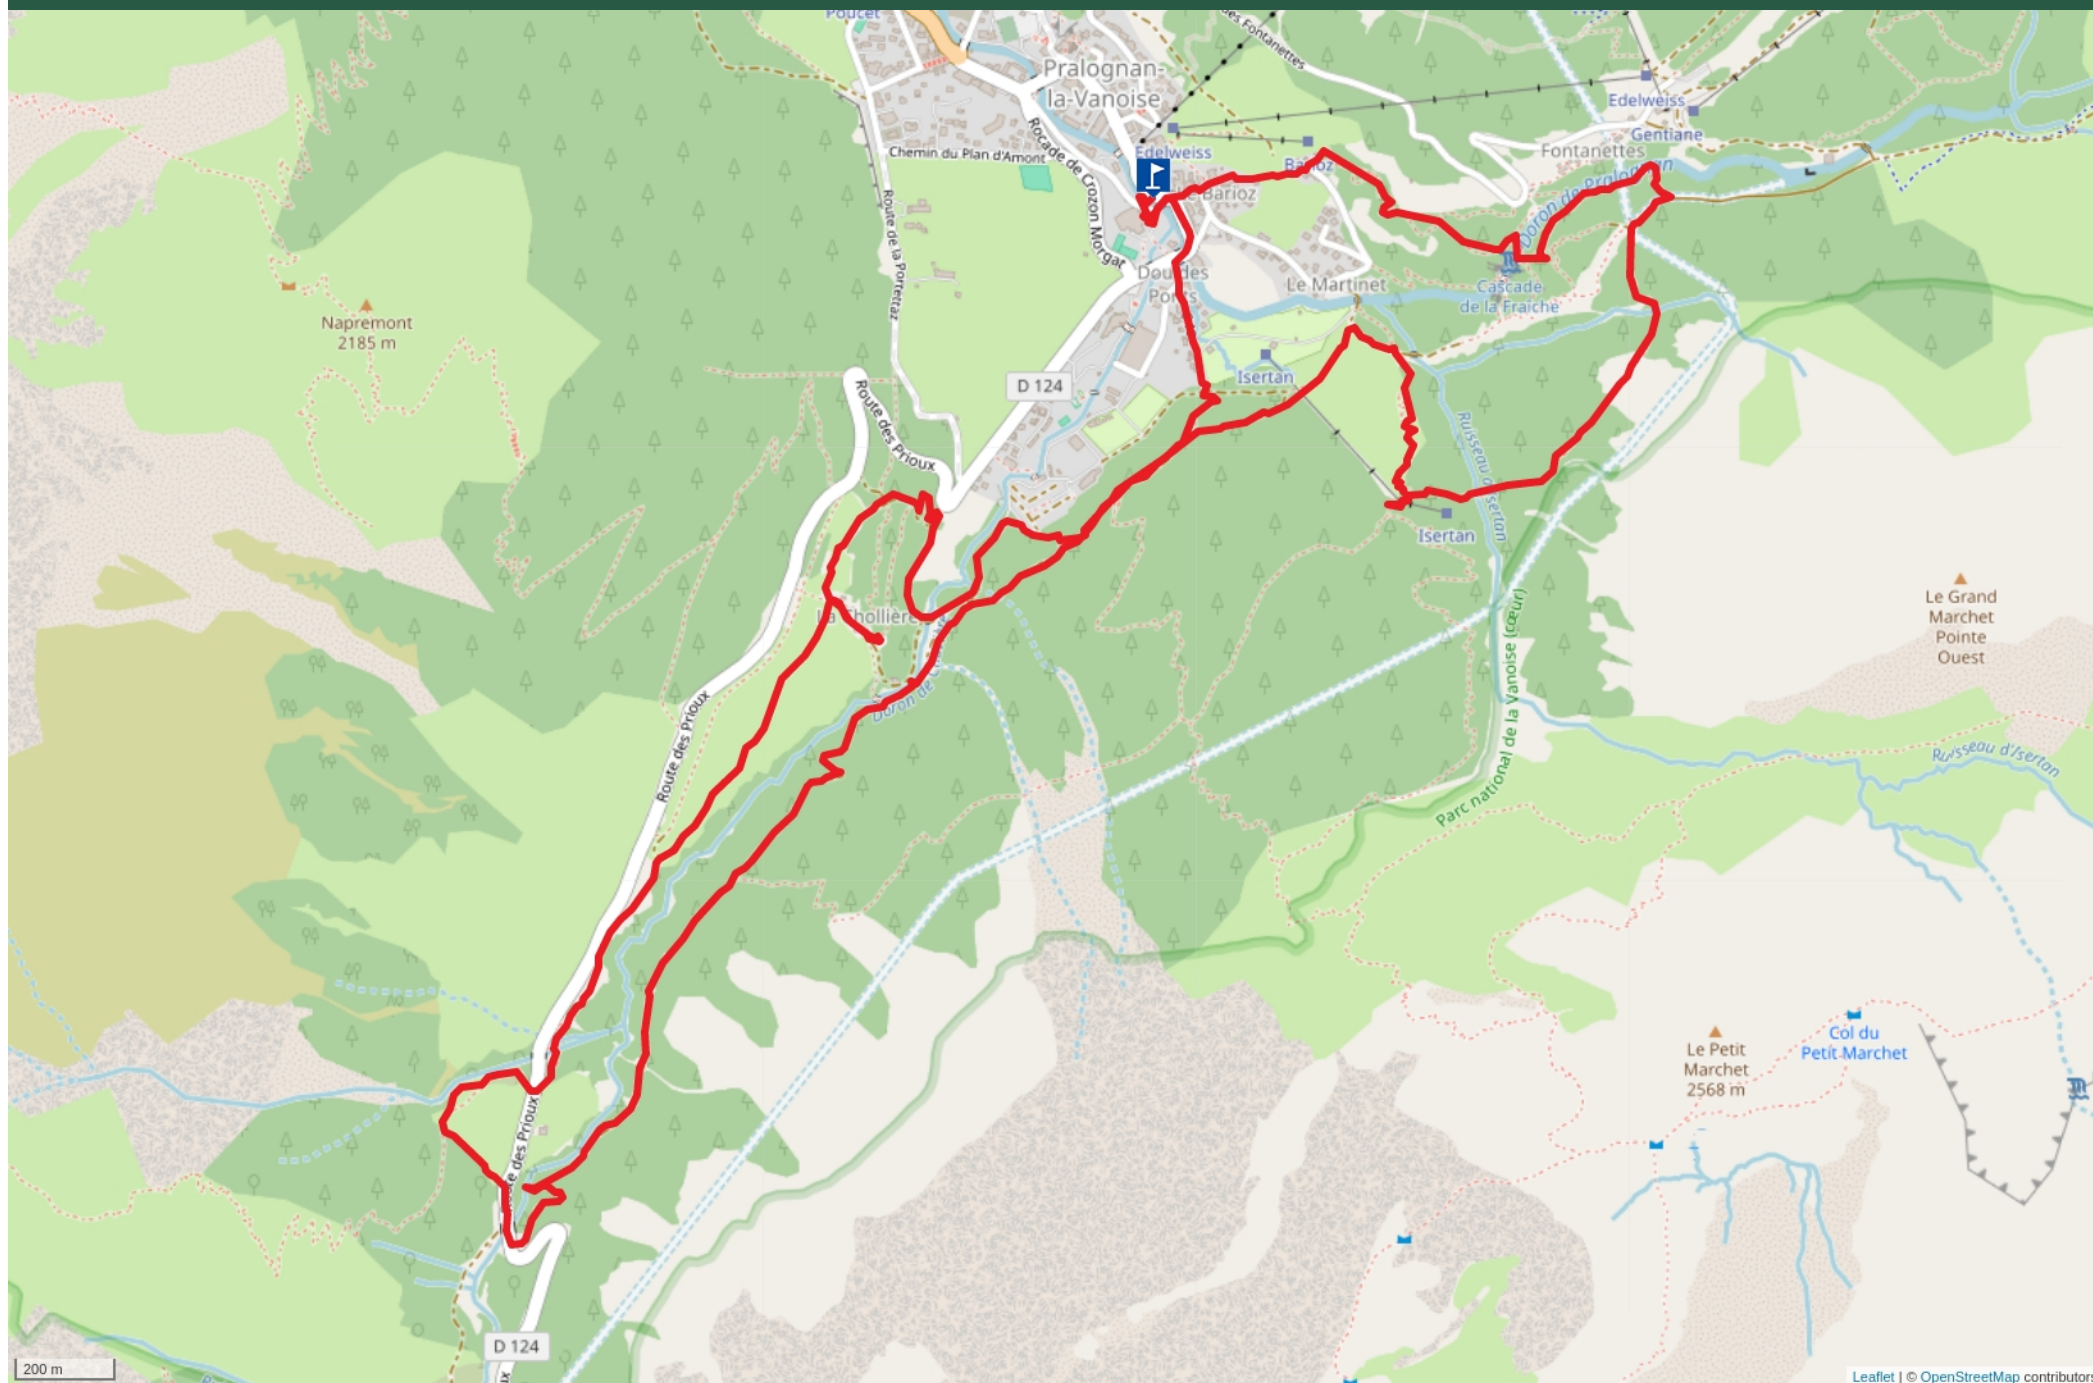

22/06/2025 CIRCUIT PRALOGNAN

Cet itinéraire ne répond pas à tous les critères de validation de la FFRandonnée. La fiabilité des informations contenues dans les textes, cartes ou photos de cet itinéraire n'est pas certaine. www.ffrandonnee.fr

Mise à jour le 29/06/25 par vasgui17 et généré par www.ffrandonnee.fr

22/06/2025 Circuit Pralognan

Proposé par :

vasgui17

"Ce PDF a été généré par la FFRandonnée, association regroupant divers clubs permettant l'accès aux randonneurs à des sentiers balisés"

 10.05 km

 5h16

 maxi 1650 m

 mini 1411 m

Facile

 491 m

 -485 m